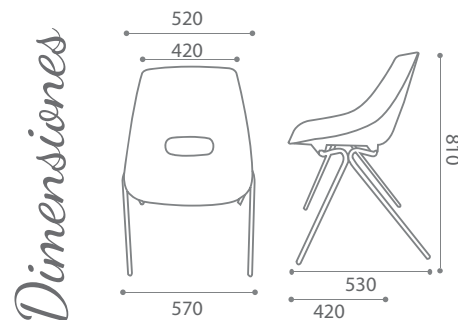

AMBIENTA  
INTERIORISMO

Silla de visita cuatro patas de util uso en bar, restaurantes, o casinos.  
Diseño moderno e innovador para ambientar agradables espacios exteriores o interiores.

Silla dublin  
Ficha Técnica

### Componentes

**Respaldo:** inyectado en polipropileno se alta densidad.

**Asiento:** inyectado en polipropileno se alta densidad.

**Estructura:** Acero tubular cromado.