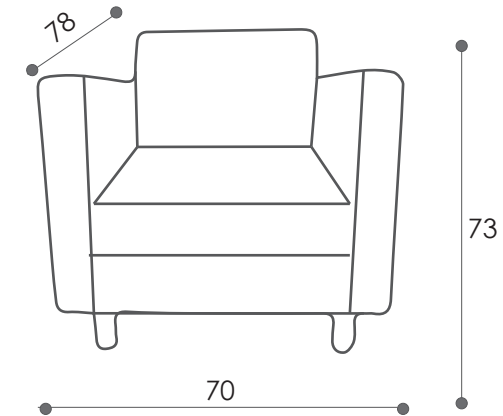

AMBIENTA
INTERIORISMO

Sofá Angers
Ficha Técnica

Sofá de un cuerpo tapizado en PU nacional, disponible en beige, café claro, oscuro, negro y rojo, patas metálicas.

Dimensiones

Especificaciones

Estructura: Tubo de Acero de 1" de 2 mm de espesor, Tapiz PU, Eco-cuero.

Relleno: Respaldo: Espuma densidad 21 kg/m³ y napa de 90 g.

Asiento: Espuma densidad 25 kg/m³ y napa de 90 g.

Colores: Beige, Café claro, Café oscuro, Negro, Rojo